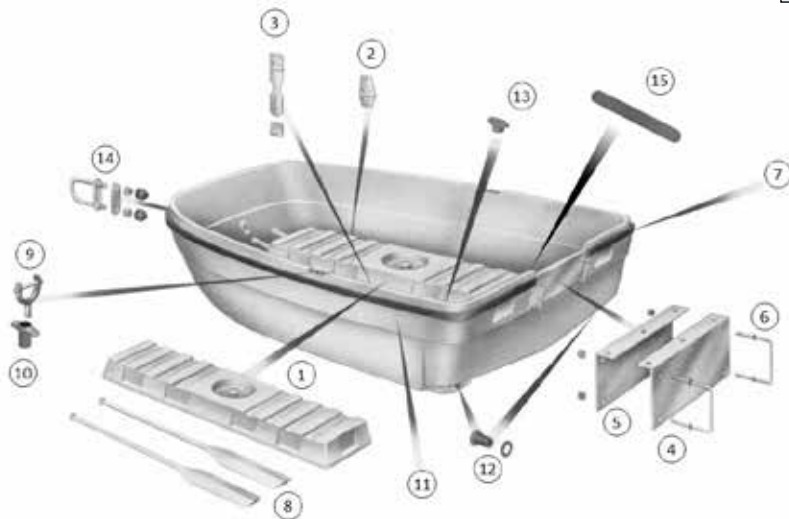

72350-TER  
CUSHIONS  
BABY FUN/TENDER

723549-TER  
COVER  
BABY FUN/TENDER

731049-TER  
DAVIT HOOK  
BABY FUN

7600-TER  
TELESCOPIC PADDLE  
100-157CM, WHITE

70112-TER  
CUP HOLDER TO ROWLOCK SOCKET