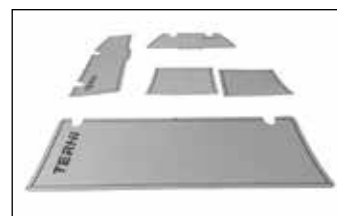

544513-TER  
CANOPY  
445/445C/450/450C

544527-TER  
BOW CANOPY  
445 STD/C, 450 STD/C/CC

544517-TER  
CONSOLE COVER  
445 C/450 C

69106-TER  
THIN SEAT PADDING SET  
445/450

7003460-TER  
LID FOR RAINWATER DRAINAGE  
445/450